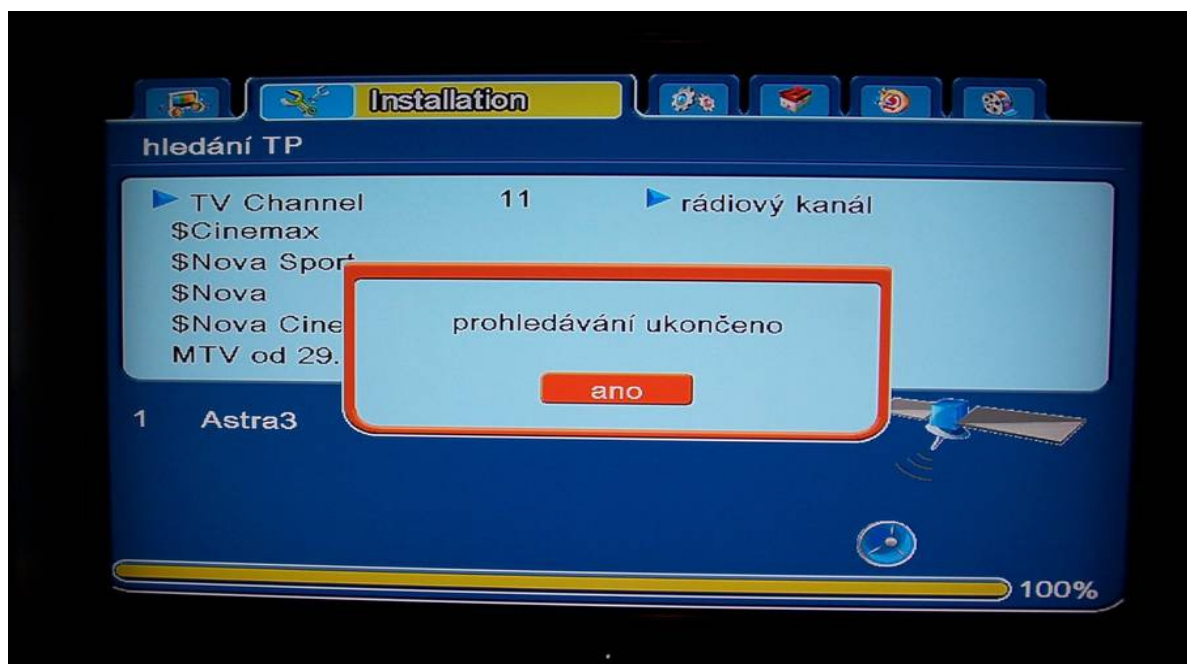

6) Přijmač vyhledá dostupné programy a zobrazí je v levé části - nyní potvrdit tlačítkem OK