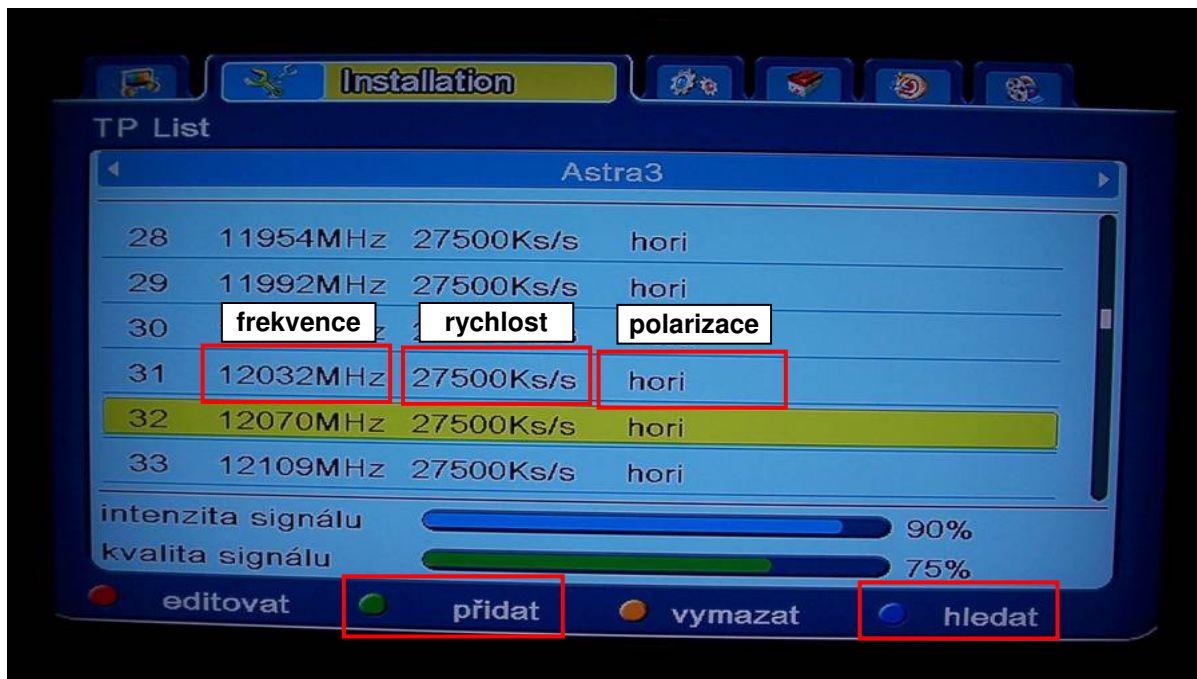

Postup naladění programů na nové frekvenci u přijmače "Ferguson Ariva 200 HD"

Pokud potřebujeme znovu naladit programy, je třeba mít základní data přijímaných programů.

	Příklad hodnot pro naladění programů skupiny "NOVA"
1.Kmitočet (frekvence)	12070
2.Polarizace	horizontální
3.FEC	3/4
4.Symbolová rychlost.	27500

K naladění nových programů postupujte krok za krokem podle následujícího návodu:

- 1) Na dálkovém ovladači zmáčkněte tlačítko menu

Zobrazí se následující obrazovka

- 2) Šípkou doprava nastavíme záložku instalace a zmáčkneme tlačítko OK, šípkou dolů nastavíme na TP List - zmáčkneme OK

- 3) V přijmači Ferguson Ariva je již přednastaveno velké množství parametrů, šipkou nahoru/dolů najdeme požadované hodnoty (pozor aby souhlasili všechny tři parametry)
 Pokud jste vybrali požadovaný řádek - zmáčknete modré tlačítko na ovladači
 V případě, že jste požadovanou kombinaci v přehledu nenašli je nutné přidat novou kombinaci parametrů to provedete zmáčknutím zeleného tlačítka na ovladači